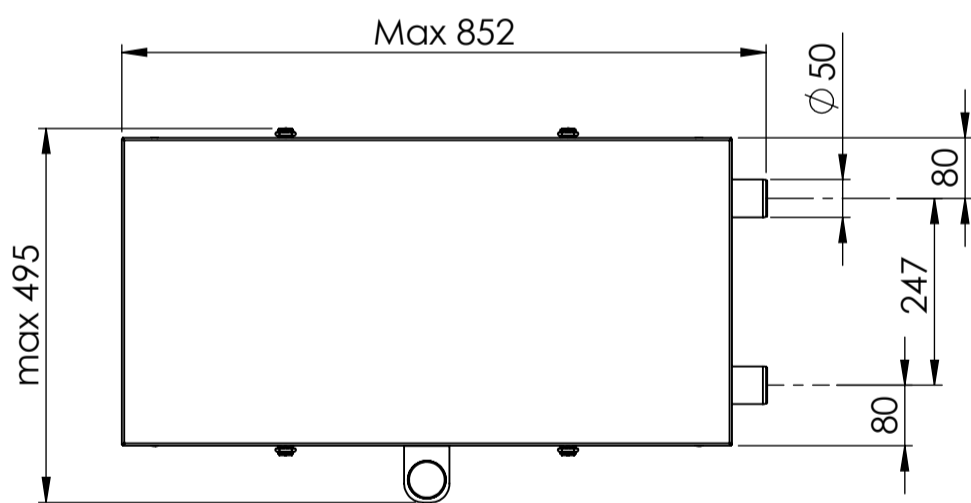

Interspol Stockholmsmodellen 0,5

Längd
800 mm

Bredd
400 mm

Höjd
560 mm

Liter/sekund
0,5 l/s

Interspol är
miljö- och kvalitetscertifierade
enligt ISO 9001 och ISO 14001.

INTERSPOL

Röranslutningar är $\varnothing 50$ mm