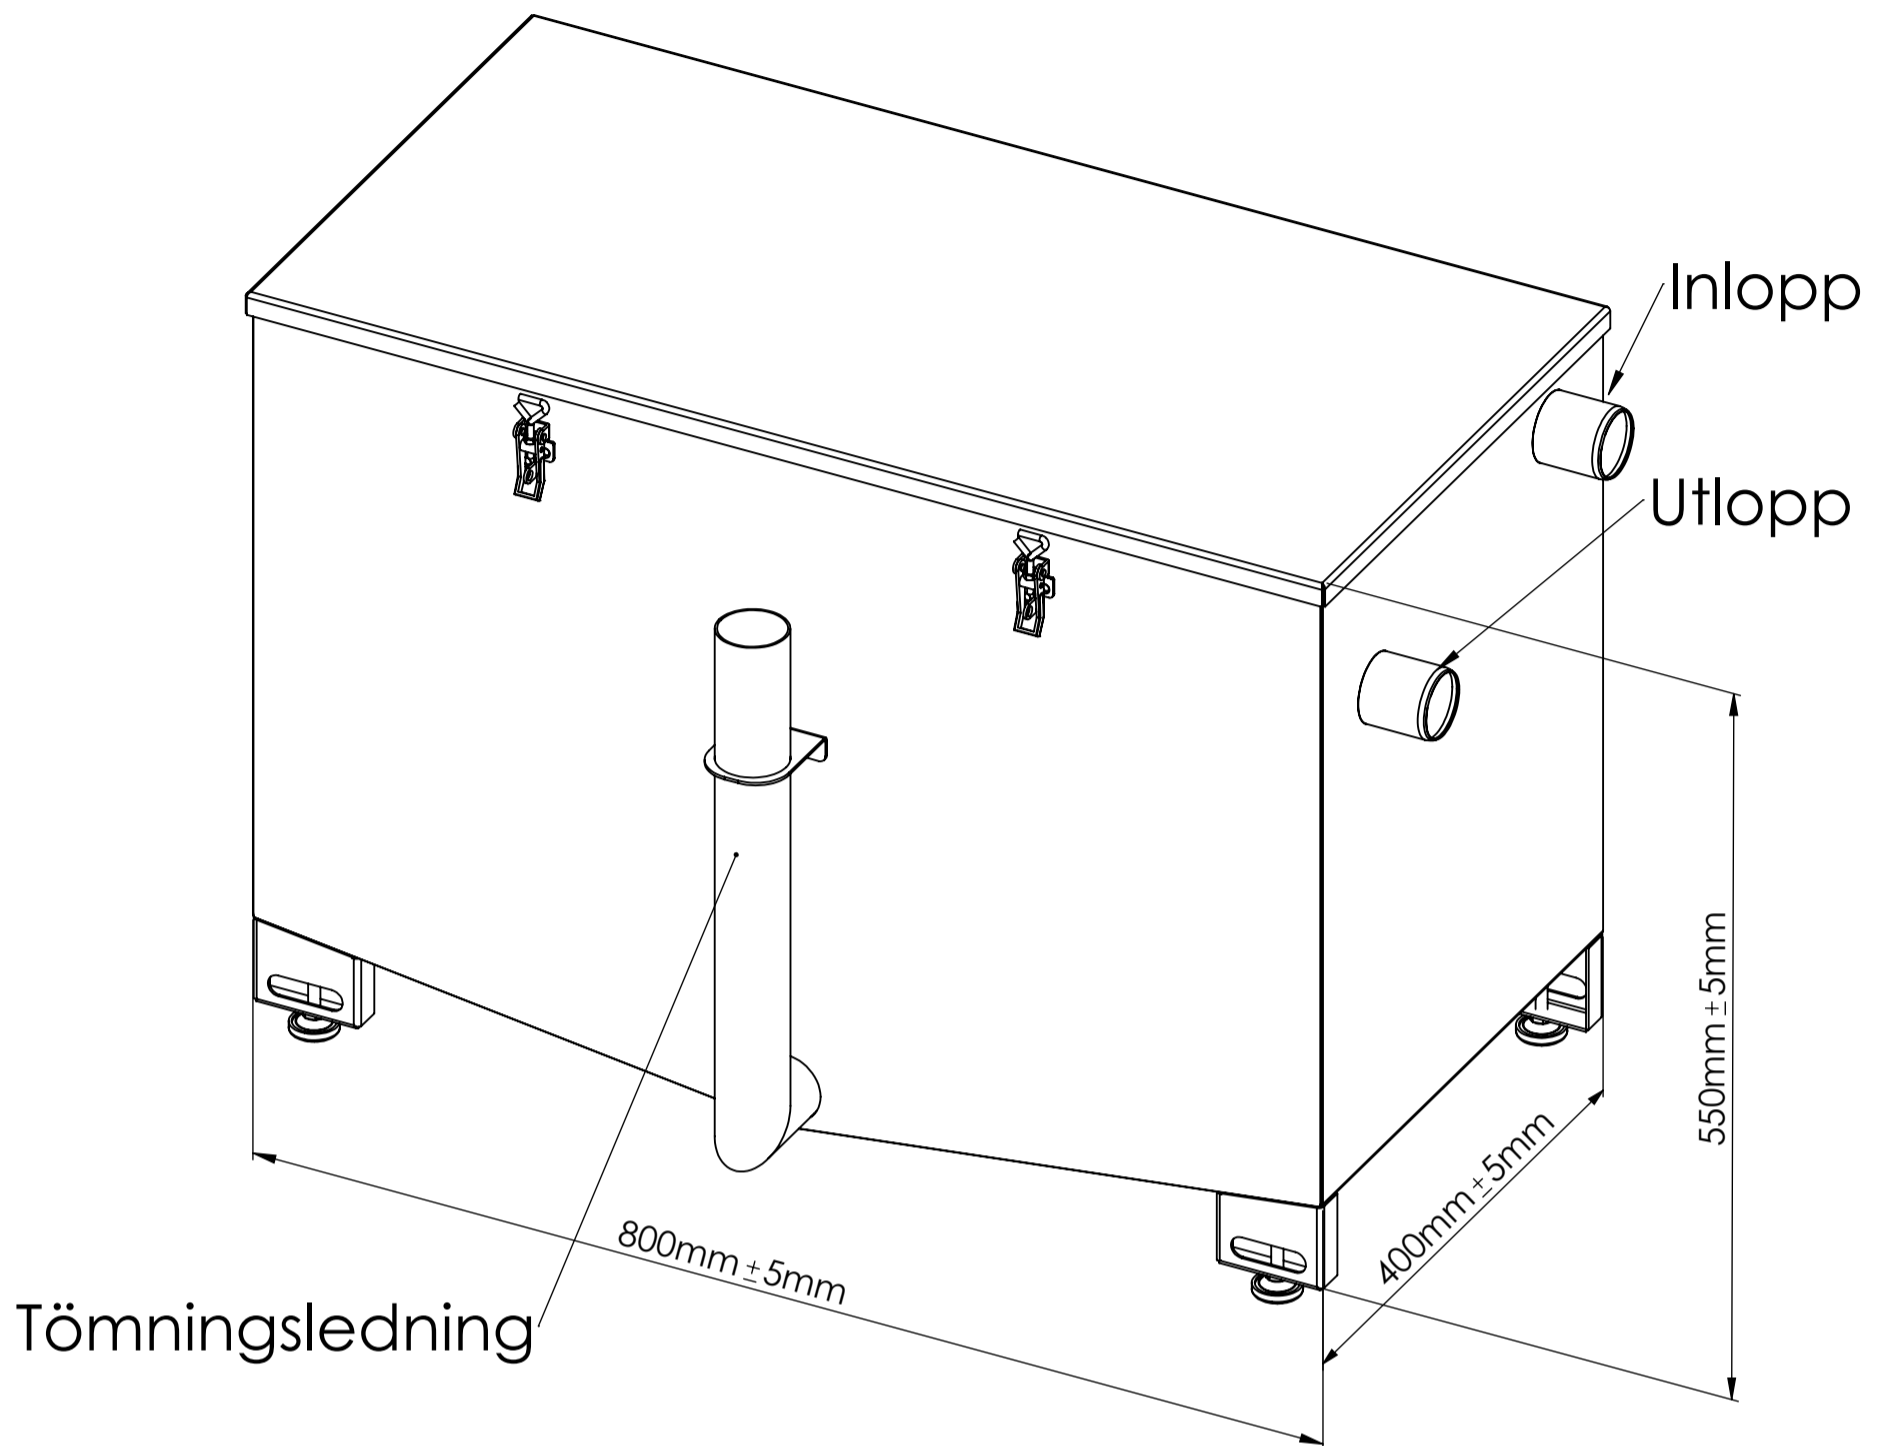

INTERSPOL

Fettavskiljare Stockholmsmodellen 0.5

Stockholmsmodellen 0,5 är lämpad för mindre livsmedelsverksamheter så som korvkiosker, cafeér, sopp-, sushi- och thaikök.

Fettavskiljaren kan installeras med en godkänd dispens från Stockholm Vatten. Interspol Systems söker dispensen och ordnar installationen.

Interspol Stockholmsmodellen 0,5

Längd
800 mm

Bredd
400 mm

Höjd
560 mm

Liter/sekund
0,5 l/s

Interspol är
miljö- och kvalitetscertifierade
enligt ISO 9001 och ISO 14001.

INTERSPOL

Röranslutningar är $\varnothing 50$ mm