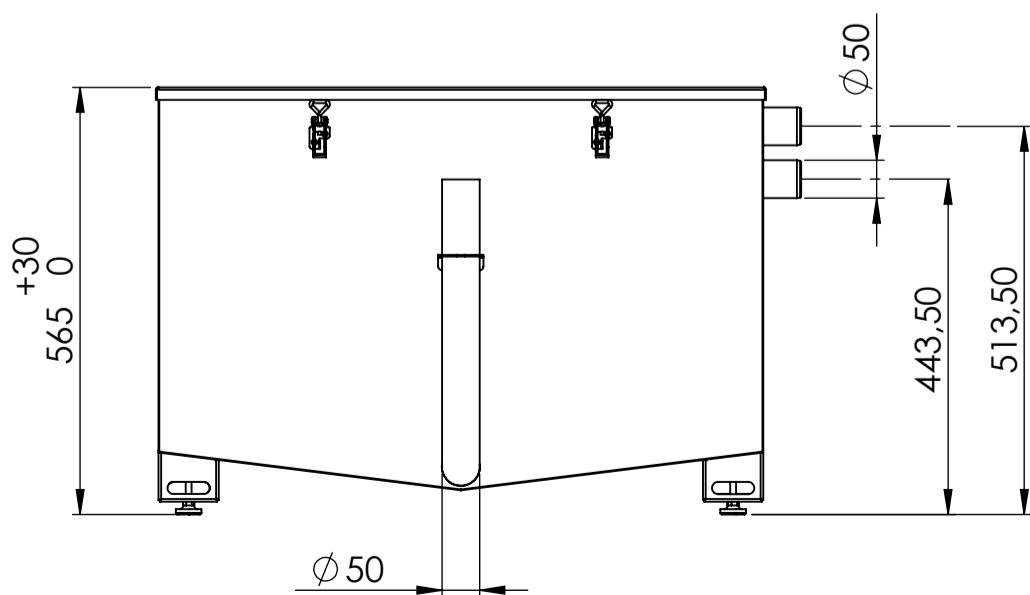

Interspol Stockholmsmodellen 0,5

Längd
800 mm

Bredd
400 mm

Höjd
560 mm

Liter/sekund
0,5 l/s

Interspol är
miljö- och kvalitetscertifierade
enligt ISO 9001 och ISO 14001.

INTERSPOL

Röranslutningar är $\varnothing 50$ mm